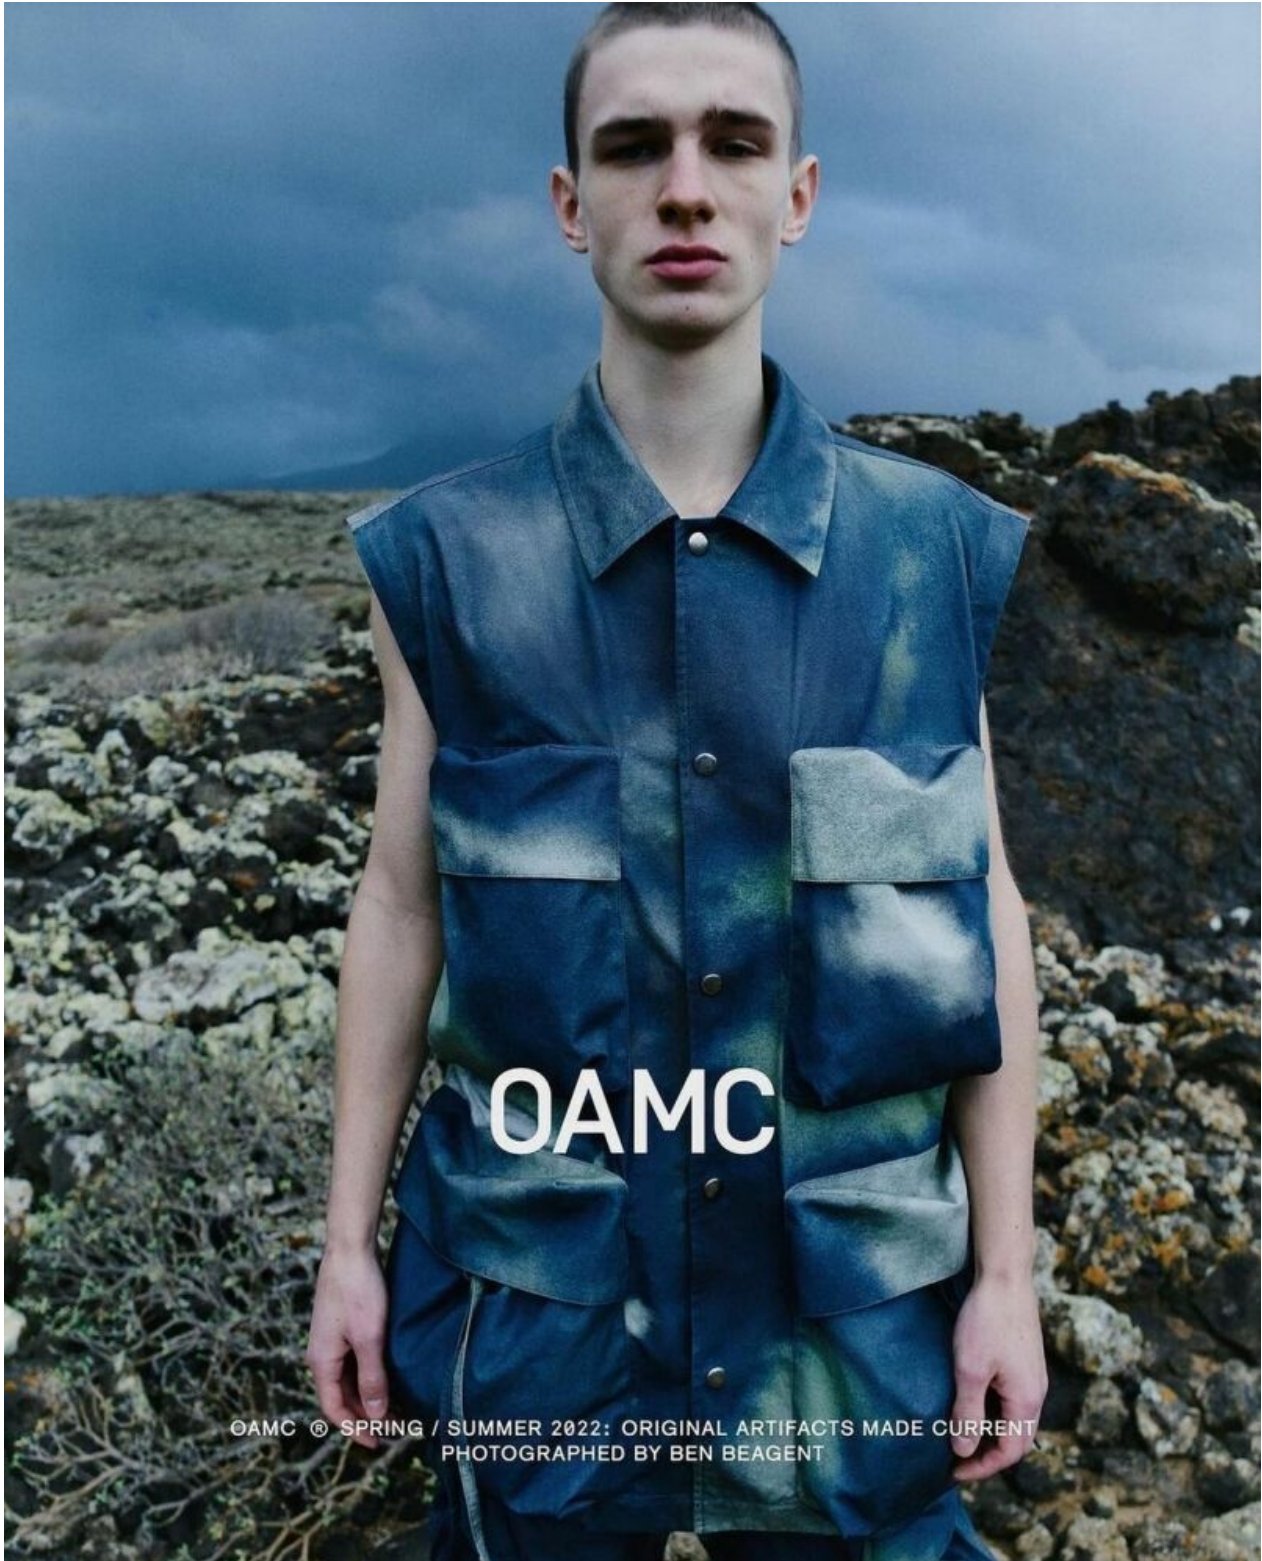

ALEX

height 185 cm · bust 85 cm · waist 70 cm · hips 85 cm · suit 46
shoes size 43 · hair blonde · eyes blue